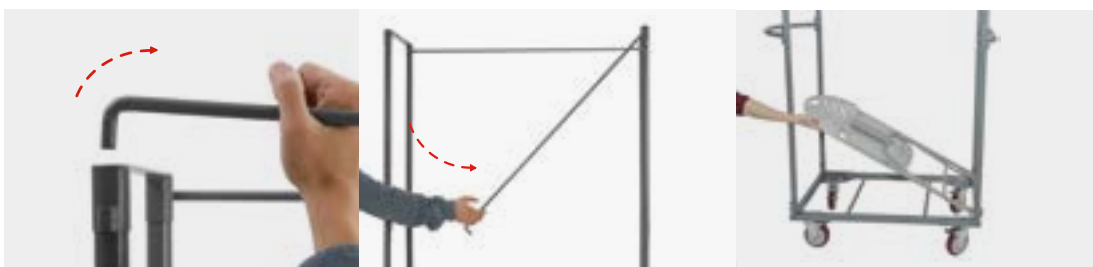

alex**trolley**100%
POWDER
COATED
STEEL

16121 L2

H196.8 cm
H77.5"L95.4 x W47.5 cm
L37.5" x W18.7"19.40 kg
41.90 lb

Code Código Code Code	EAN	Name Nombre Nom Name	Units per box Unidades por caja Unités par boîte Stückzahl pro Packung	Packaging size Medidas embalaje Dimensions emballage Verpackungsmaße	Packaging volume Volumen embalaje Volume d'emballage Verpackungsvolumen	Gross weight Peso bruto Poids brut Bruttogewicht	Loading quantity Unidades por contenedor Unités par conteneur Einheiten pro Container
RA-104A	8437009886137	alex trolley	1	102.1 x 54.8 x 12 cm 40.2" x 21.6" x 4.7"	0.06 m3 2.40 ft3	21.20 kg 46.60 lb	Container 40': 910 Container 40' HC: 1010

Easy locking and unlocking of the vertical posts. Ease of access for loading and unloading.

Fácil bloqueo y desbloqueo de los postes verticales. Cómodo acceso para cargar o descargar.

Poteaux verticaux faciles à bloquer et débloquer. Accès pratique pour chargement ou déchargement.

Leichtes Blockieren und Entriegeln der senkrechten Stangen. Bequemer Zugriff zum Ein- oder Ausladen.

Handle specially designed to protect the hands and to occupy a minimum of space.

Asa diseñada para proteger las manos y ocupar el mínimo espacio.

Anse spécialement conçue pour protéger les mains et occuper un espace minime.

Besonders geformter Griff zum Schutz der Hände und platzsparend.

Vertical posts to hold the stacked chairs in place.

Postes verticales para inmovilizar las sillas apiladas.