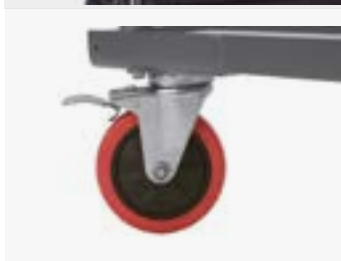

Four polyurethane wheels with built-in brake. (Two fixed wheels and two pivoting wheels).

4 ruedas de poliuretano con freno incorporado (2 ruedas fijas y 2 ruedas pivotantes).

4 roues en polyuréthane avec frein intégré. (2 roues fixes et 2 roues pivotantes).

4 PU-Räder mit integrierter Bremse. (2 feststehende Räder und 2 Schwenkräder).